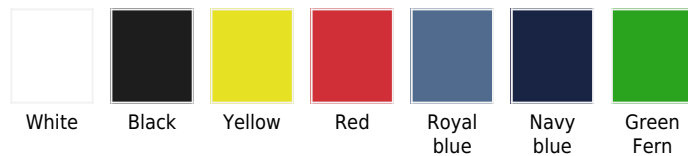

## ROLY CALCIO POLIESTER

03PA0484

As cores são aproximadas e podem variar conforme a sua tela, a luminosidade, etc.

Calções desportivos com slip interior e cintura elástica com cordão.  
Tecido transpirável de lavagem fácil e secagem rápida. 100% poliéster,  
140 g/m2.